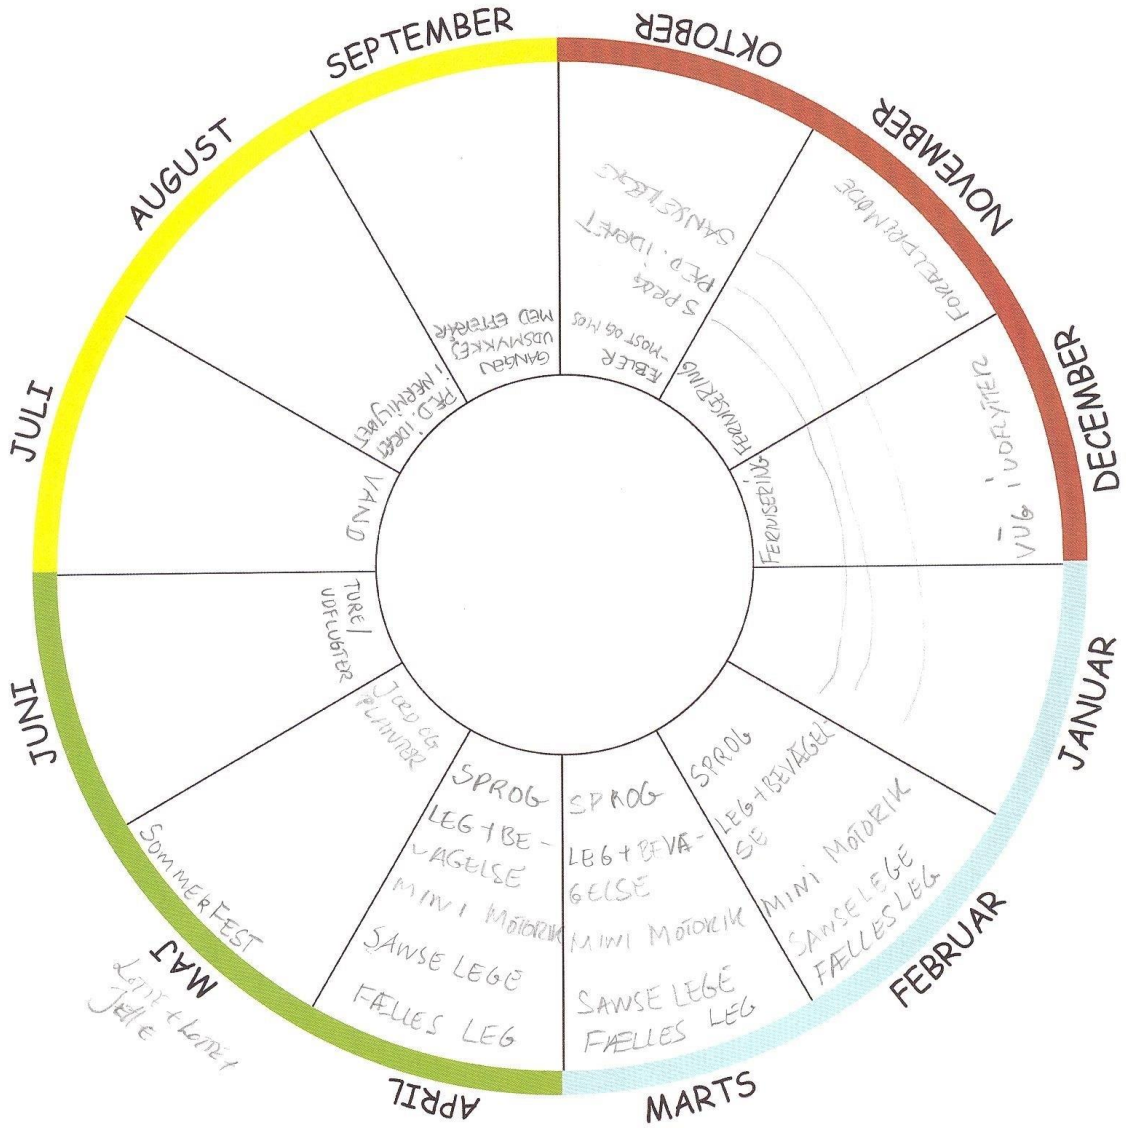

# Vuggestuen

FÆLLESLEG, HVER FREDAG HELE ÅRET

# Pindsvin